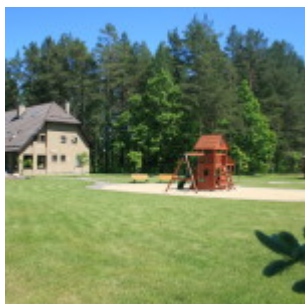

Teniso kortas , badmintonas, tinklinis, vaikų žaidimų aikštelė

Vaikų žaidimo aikštelė

Ežerinis

Vaikams

Poilsis su vaikais

Vaikų pramogos

Tinklinis

Teniso kortai už 4.5 km nuo sodybos, Kaltenuų miestelio parke.

O kol tėveliai mėgausis gamta, vaikai galės aktyviai poilsiauti vaikų žaidimų aikštelėje. Čia jie ras ne tik smėlį bet ir puikiai įrengtą žaidimų kompleksą su čiuožyne, supynėmis, alpinisto siena ir netgi mediniu nameliu žaidimams.

Medinis namelis ypač žavi mažuosius, čia jie sugalvoja sau įdomių žaidimų – žaidžia parduotuvę, ligoninę ir net teatrą. Juk mažylių fantazija nepažįsta ribų ☐

Žaidimų kompleksas pagamintas iš natūralaus ekologiško kedro medžio, atitinka visus saugos reikalavimus.

Mėgstantiems aktyvų laisvalaikį turime įrengę badmintono ir tinklinio aikšteles, kur jūs galėsite pasportuoti gražioje pamiškėje, o Jūsų draugai ar artimieji galės stebėti žaidimą iš pavėsinės įrengtos vos už kelių metrų.