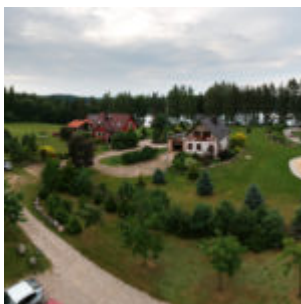

Teniso kortas , badmintonas, tinklinis, vaikų žaidimų aikštelė

Vaikų žaidimo aikštelė

Ežerinis

Vaikams

Poilsis su vaikais

Vaikų pramogos

Tinklinis

Teniso kortai už 4.5 km nuo sodybos, Kaltenuų miestelio parke.

O kol tėveliai mėgausis gamta, vaikai galės aktyviai poilsiauti vaikų žaidimų aikštelėje. Čia jie ras ne tik smėlį bet ir puikiai įrengtą žaidimų kompleksą su čiuožyne, supynėmis, alpinisto siena ir netgi mediniu nameliu žaidimams.

Medinis namelis ypač žavi mažuosius, čia jie sugalvoja sau įdomių žaidimų – žaidžia parduotuvę, ligoninę ir net teatrą. Juk mažylių fantazija nepažįsta ribų ☐

Žaidimų kompleksas pagamintas iš natūralaus ekologiško kedro medžio, atitinka visus saugos reikalavimus.

Mėgstantiems aktyvų laisvalaikį turime įrengę badmintono ir tinklinio aikšteles, kur jūs galėsite pasportuoti gražioje pamiškėje, o Jūsų draugai ar artimieji galės stebėti žaidimą iš pavėsinės įrengtos vos už kelių metrų.