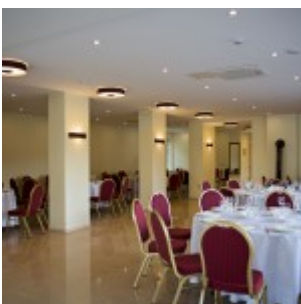

Pokylių salė

-solidus įrengimas, vitrininiais langais su vaizdu į ežerą ir brandų mišką suteikia nepakartojamą harmoniją ir šventinę nuotaiką.

-(Įrengti oro kondicionieriai).

Priešais salę ant ežero kranto įrengta terasa leidžia perkelti švenę į gamtos prieglobstį.

Pokilių salėje priimame:

- prie atskirų staliukų - 70 svečių;
- prie vieno bendro stalo - 80 svečių;
- per furšetą - iki 100 svečių;