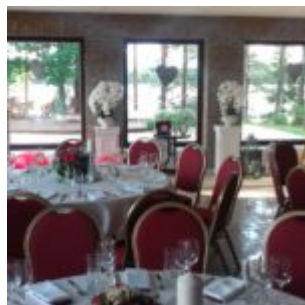

Pokylių salė

-solidus įrengimas, vitrininiais langais su vaizdu į ežerą ir brandų mišką suteikia nepakartojamą harmoniją ir šventinę nuotaiką.

-(Įrengti oro kondicionieriai).

Priešais salę ant ežero kranto įrengta terasa leidžia perkelti švenę į gamtos prieglobstį.

Pokilių salėje priimame:

- prie atskirų staliukų - 70 svečių;
- prie vieno bendro stalo - 80 svečių;
- per furšetą - iki 100 svečių;