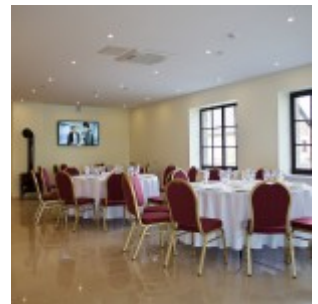

Pokylių salė

-solidus įrengimas, vitrininiais langais su vaizdu į ežerą ir brandų mišką suteikia nepakartojamą harmoniją ir šventinę nuotaiką.

-(Įrengti oro kondicionieriai).

Priešais salę ant ežero kranto įrengta terasa leidžia perkelti švenę į gamtos prieglobstį.

Pokilių salėje priimame:

- prie atskirų staliukų - 70 svečių;
- prie vieno bendro stalo - 80 svečių;
- per furšetą - iki 100 svečių;